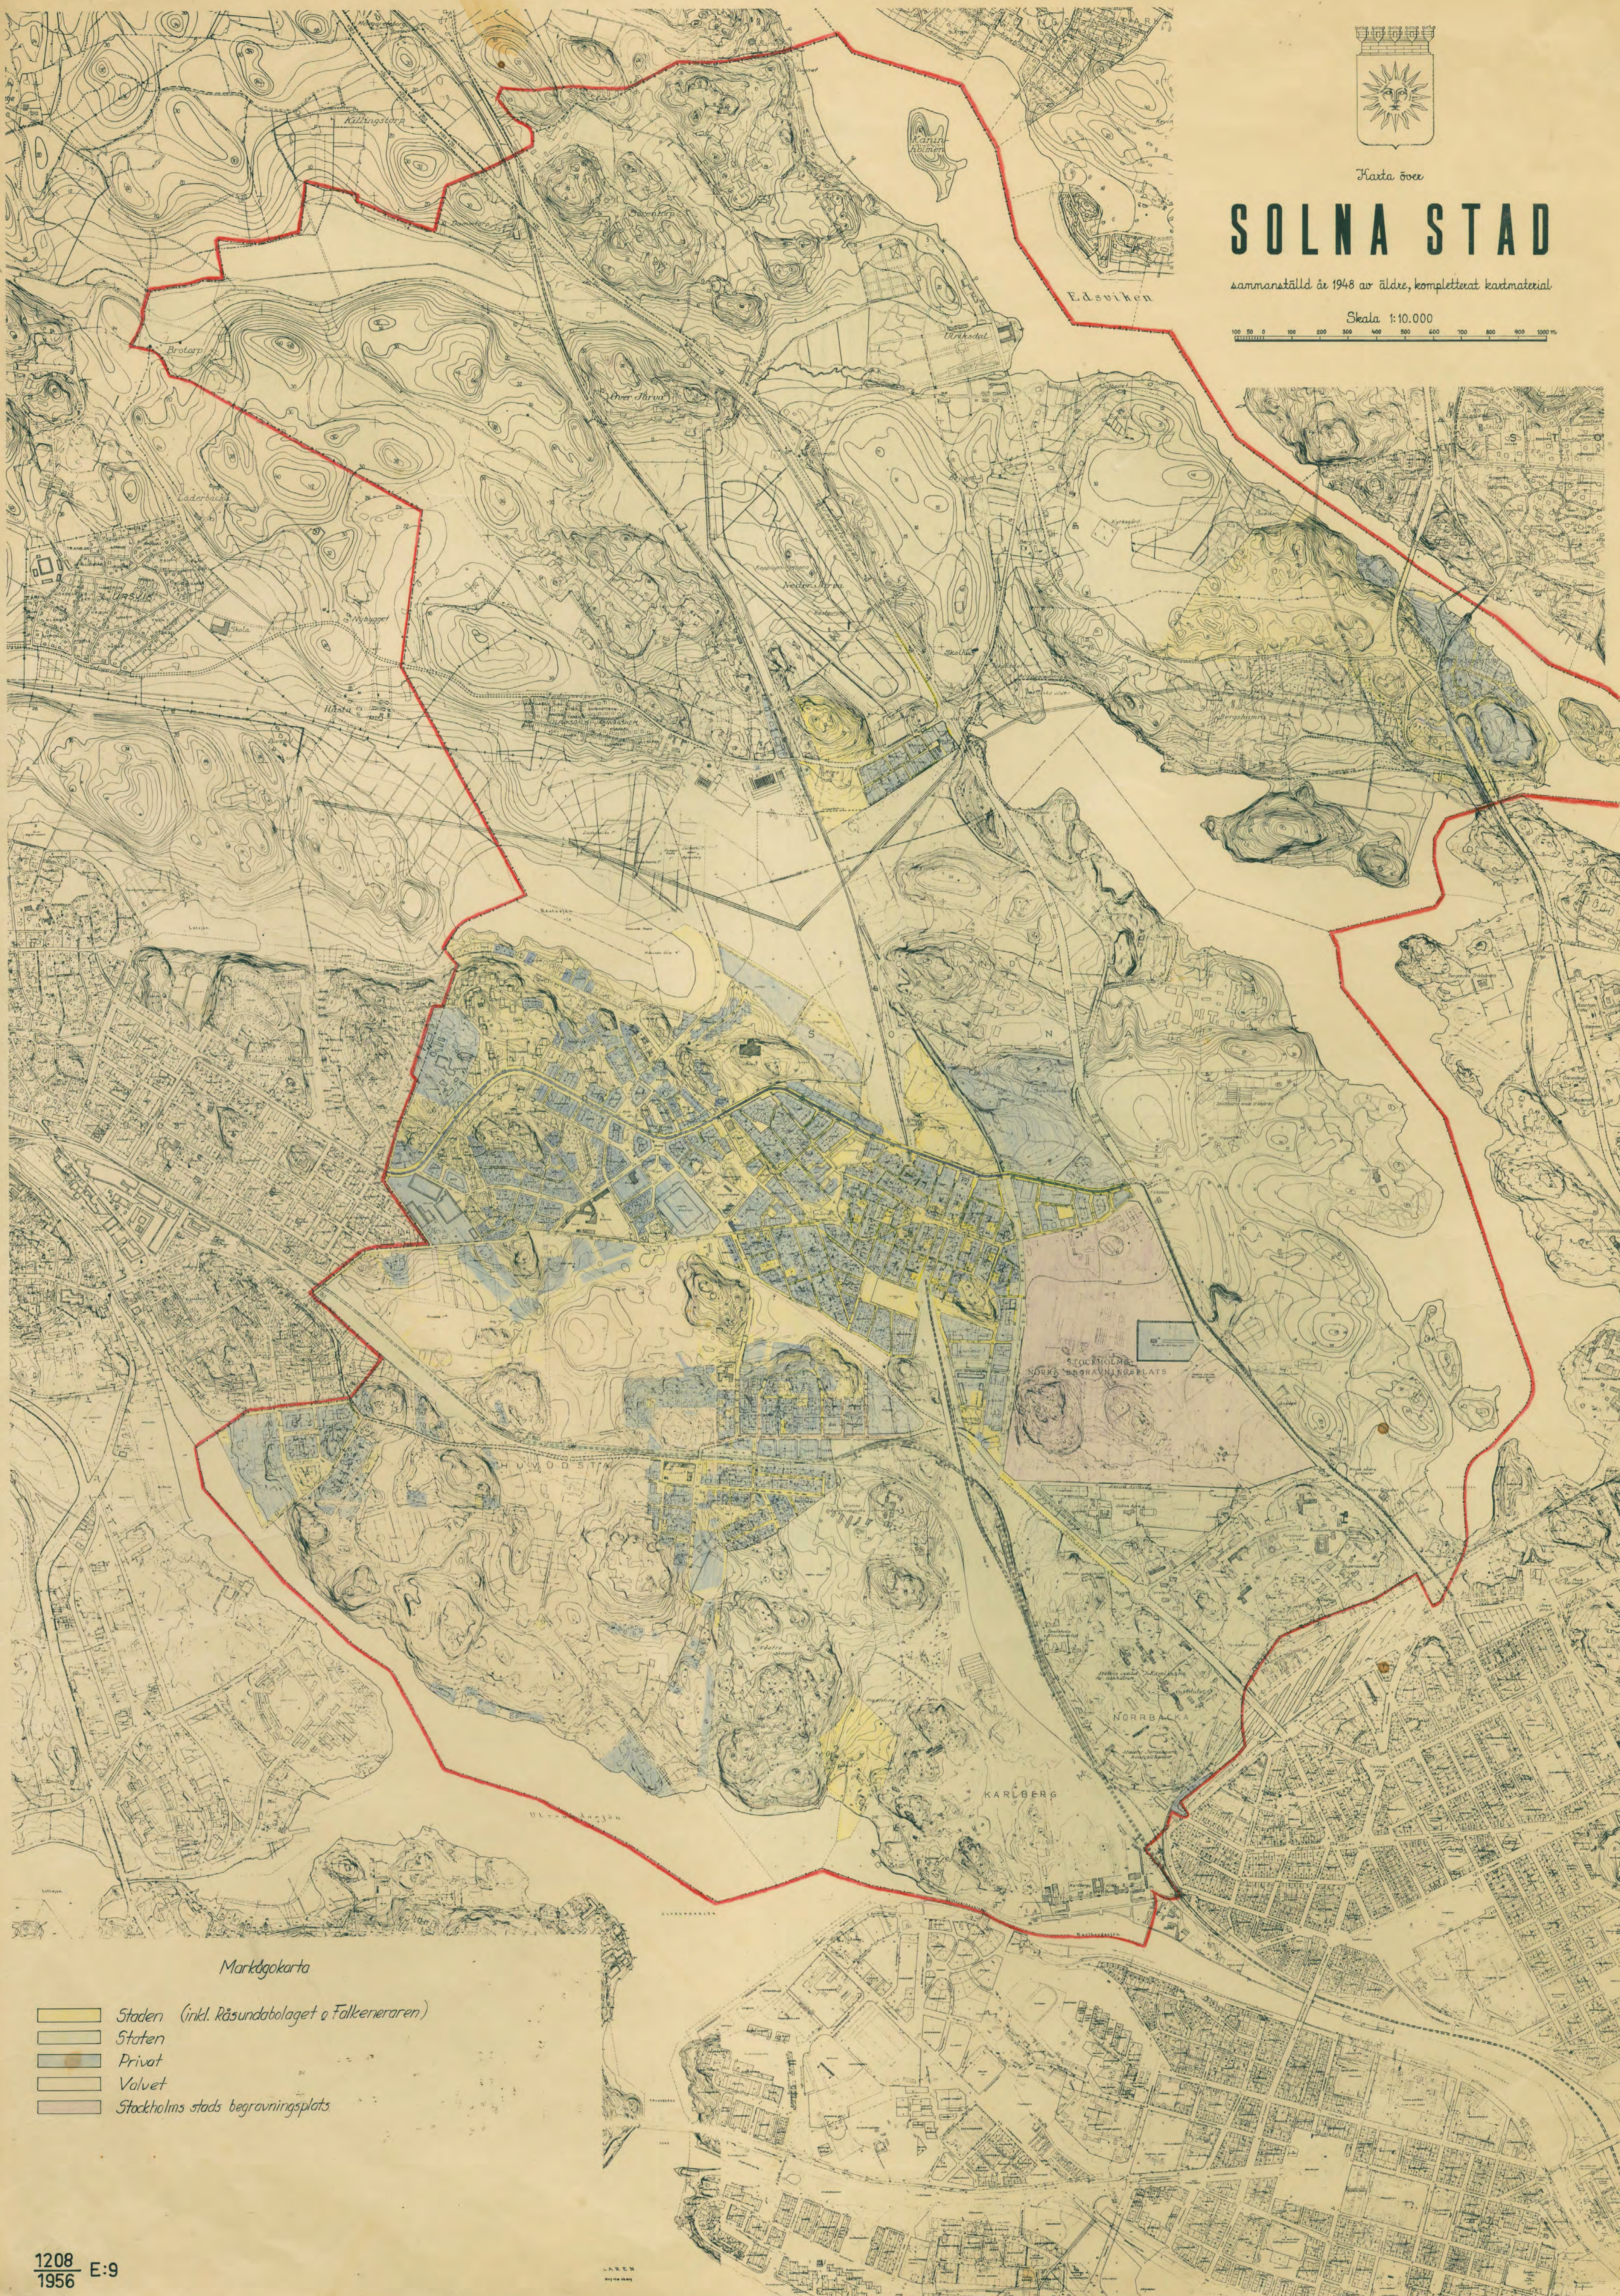

Karta över

SOLNA STAD

sammanställd å 1948 av äldre, kompletterat kartmaterial

Skala 1:10.000

Markägokarta

- Staden (inkl. Råsundabolaget o Falkenaren)
- Staten
- Privat
- Valvet
- Stockholms stads begravningsplats